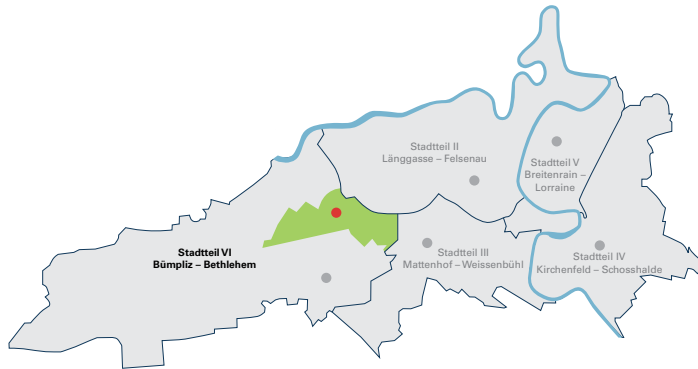

primano Kontaktstellen in den Stadtteilen

primano im Stadtteil VI

für Bethlehem

- Mütterzentrum Bern-West
Waldmannstrasse 15, 3027 Bern

primano Kontaktstelle

für Bethlehem

**gute Startchancen dank Frühförderung für
Kinder von 0–4 Jahren und ihre Familien**

Ihre primano Quartierkoordinatorin

Suela Kasmi

Mütterzentrum Bern-West
Waldmannstrasse 15
3027 Bern

Telefon 031 991 21 05 / 079 634 33 27
suela.kasmi@muetterzentrum-bern-west.ch
www.primano.ch

Termine nach Vereinbarung