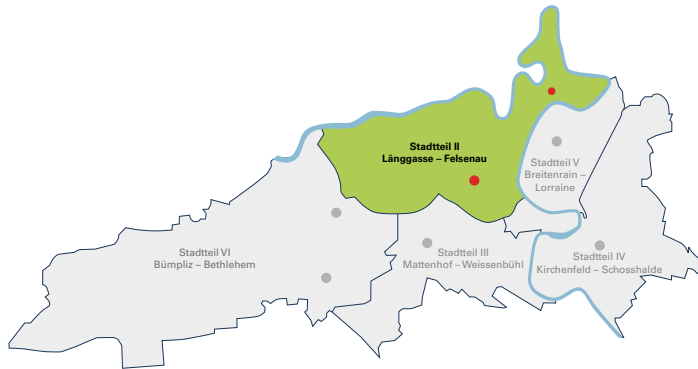

primano Kontaktstellen in den Stadtteilen

primano im Stadtteil II

für die Quartiere Muesmatt, Länggasse, Aaregg und Tiefenau

- Neufeldstrasse 6, 3012 Bern
- Tiefenaustrasse 117, 3004 Bern

primano Kontaktstelle

für die Quartiere Muesmatt, Länggasse, Aaregg und Tiefenau

gute Startchancen dank Frühförderung für Kinder von 0–4 Jahren und ihre Familien

Ihre primano Quartierkoordinatorin

Nina Müller

Vereinigung Berner Gemeinwesenarbeit
Telefon 079 656 36 26
nina.mueller@vbgbern.ch
www.primano.ch